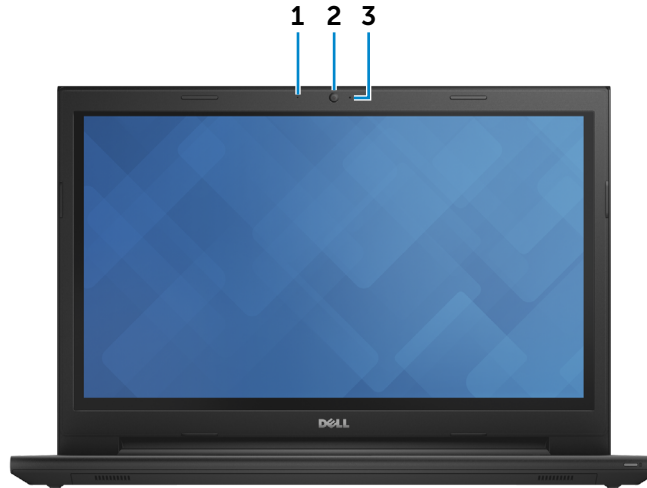

Beeldscherm

Voorraanzicht

Linkerzijde

Rechterzijde

Onderzijde

Beeldscherm

1 Microfoon

Zorgt voor digitale geluidsinvoer met een hoge kwaliteit voor geluidsopnamen, telefoongesprekken, enz.

2 Camera

Hiermee kunt u videochatten, foto's maken en video's opnemen.

3 Statuslampje camera

Gaat branden wanneer de camera wordt gebruikt.

Afmetingen en gewicht

Hoogte:

Aanraakscherm 26,6 mm (1,05 inch)

Zonder aanraakfunctionaliteit 25,6 mm (1,01 inch)