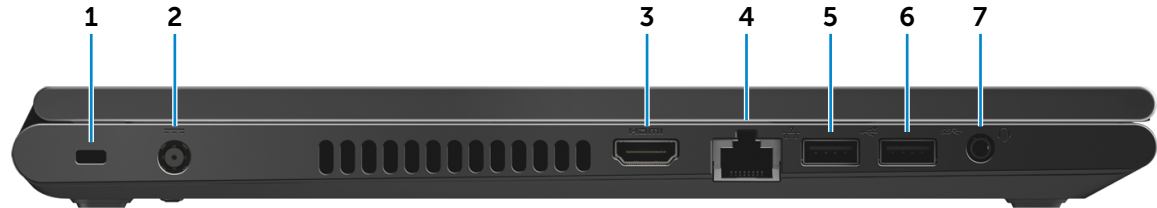

Voorraanzicht

Linkerzijde

Rechterzijde

Onderzijde

Beeldscherm

Linkerzijde

1 Sleuf voor beveiligingskabel

Sluit een beveiligingskabel aan om onbevoegd verplaatsen van uw computer te voorkomen.

2 Poort voor netadapter

Sluit een netadapter aan om uw computer op netvoeding aan te sluiten en om de accu op te laden.

3 HDMI-poort

Sluit een tv of een ander apparaat met HDMI-ingang aan. Biedt video- en audio-uitvoer.